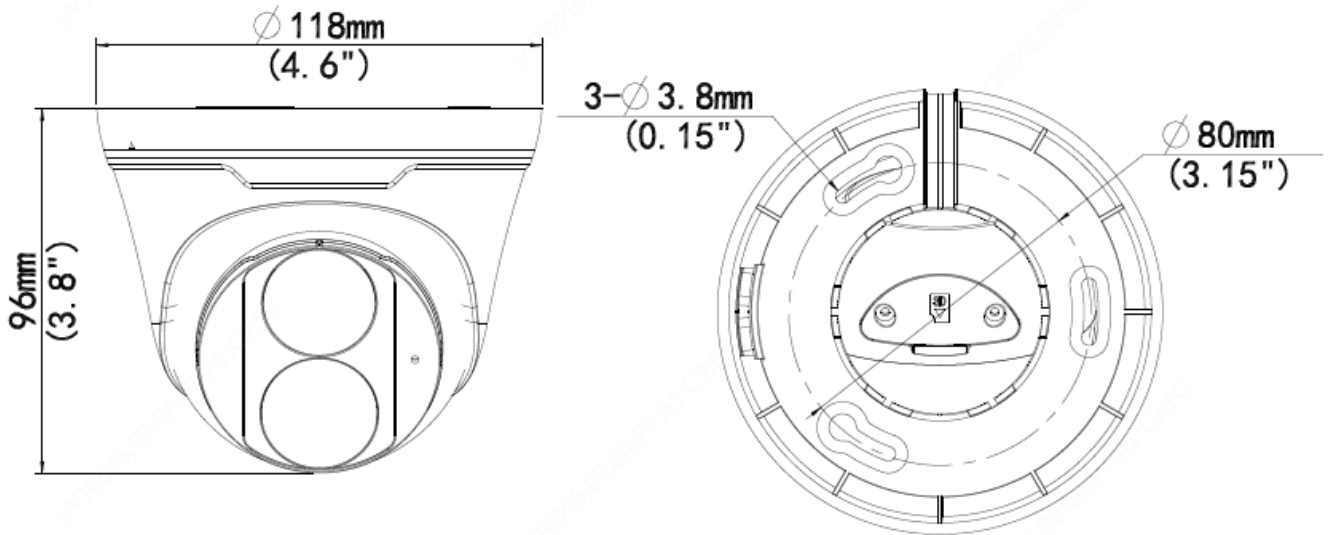

## 주요 특징

- 고화질 이미지(3MP, 1/2.7" CMOS 센서 사용)
- 3MP (2304\*1296)@30/25fps; 2MP (1920\*1080)@30/25fps;
- Ultra 265, H.265, H.264, MJPEG
- 9:16 복도 모드 지원
- 스마트 IR, 최대 30m(98ft)의 IR 거리
- 내장 마이크
- 128G Micro SD 카드 지원
- IP67 보호
- PoE 전원 공급 지원
- 3 축

사이즈(Ø×H)	Φ118 × 96mm (Φ4.6" × 3.8")
무게	0.30kg(0.66lb)
작업 환경	-30°C ~ 60°C(-22°F ~ 140°F), 습도: ≤95% RH(비응축)
보관 환경	-30°C ~ 60°C(-22°F ~ 140°F), 습도: ≤95% RH(비응축)
서지 보호	4KV
초기화 버튼	N/A

## 사이즈